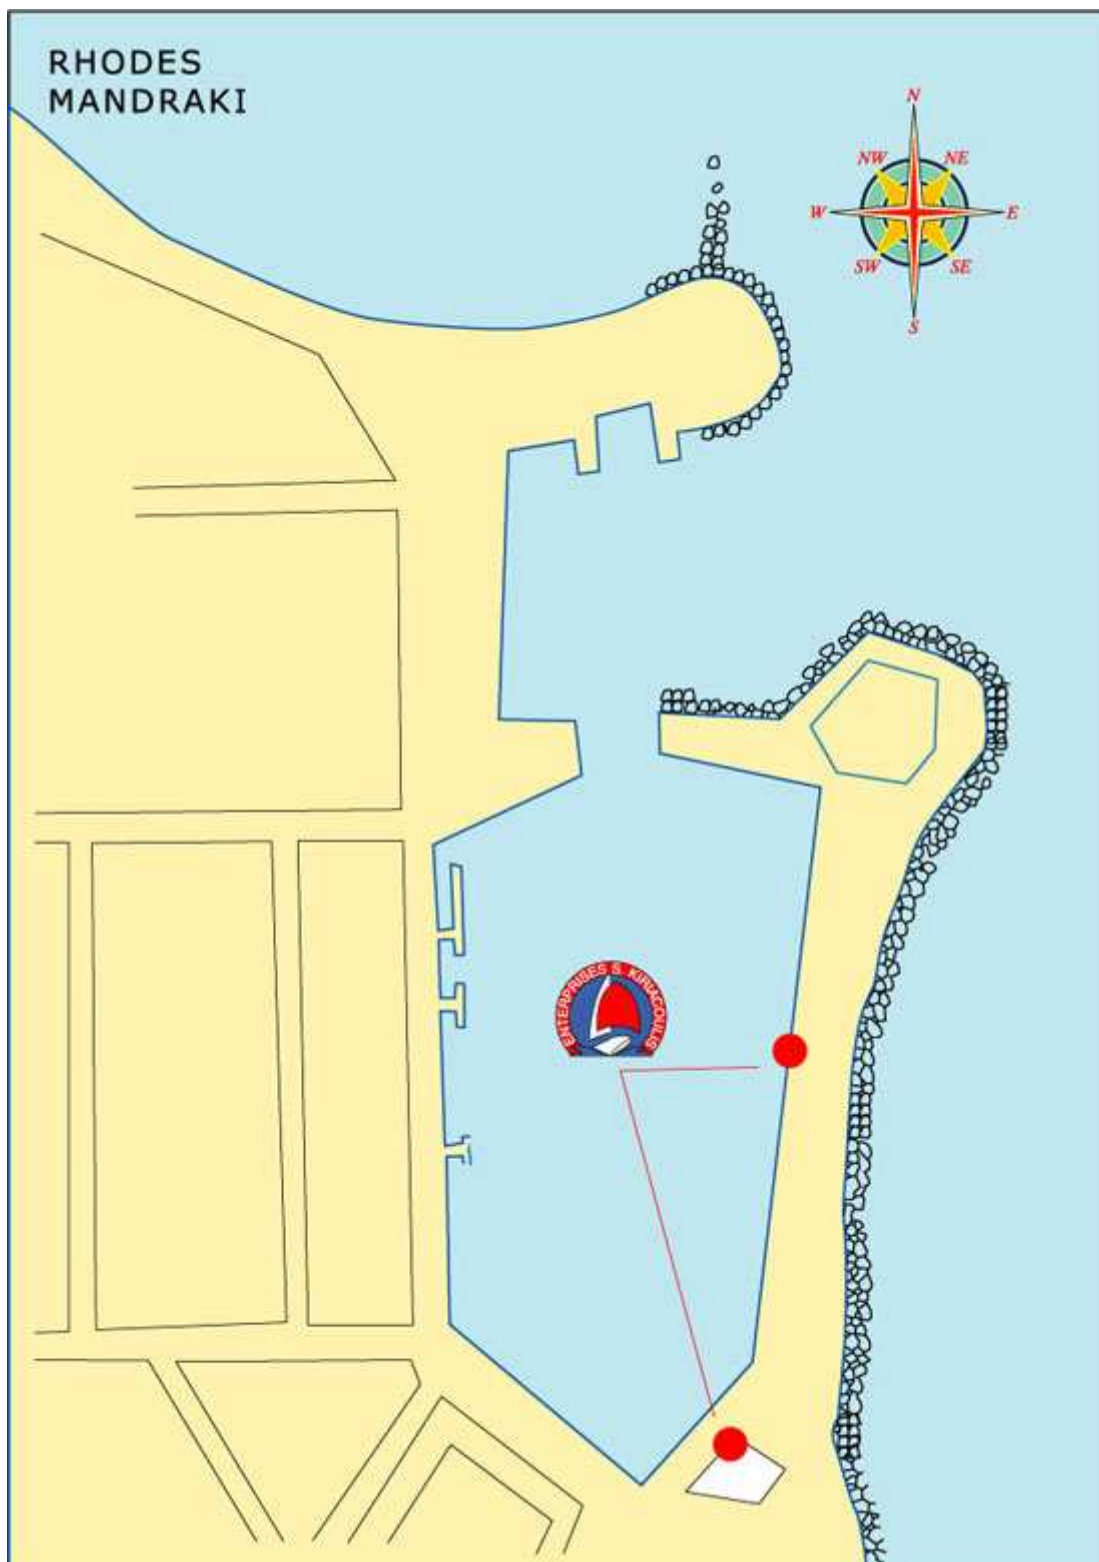

Base Information: GREECE / RHODES – MANDRAKI

[Back](#)

[Close Window](#)