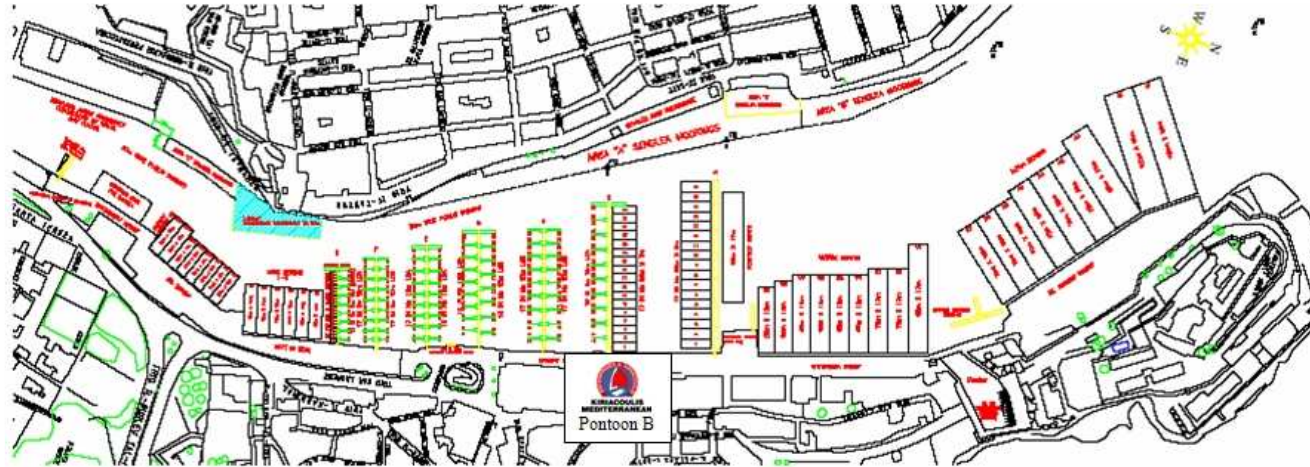

Base Information: MALTA - GRAND HARBOUR MARINA BIRGU

[Back](#)

[Close Window](#)