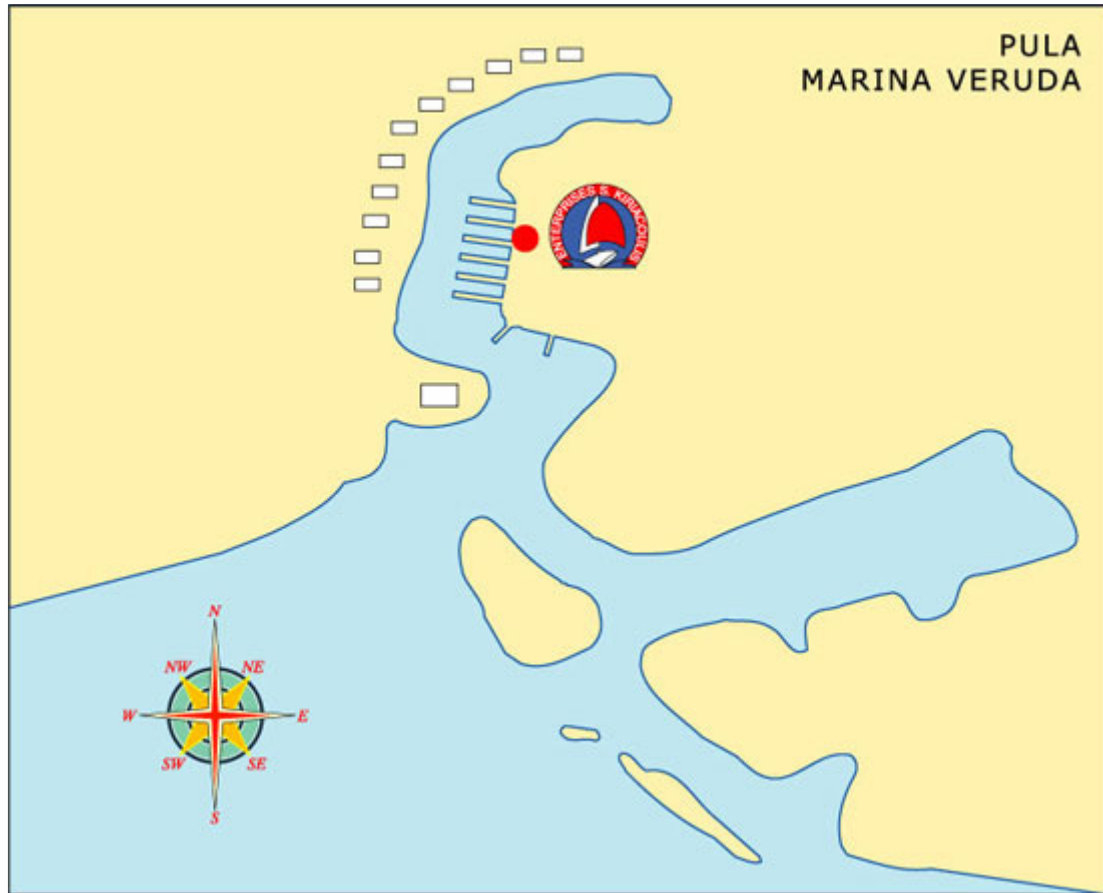

Base Information: CROATIA / PULA – MARINA VERUDA

[Back](#)

[Close Window](#)